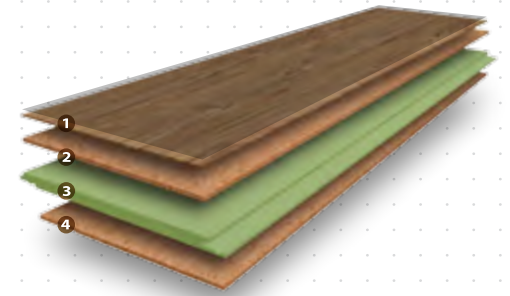

NEWPORT

COTTAGE

GRAPHITE

BIANCO

1 2mm luxusní vinylová vrstva (0,33mm nášlapná vrstva) s integrovanou microceramic® technologií a antibakteriální ochranou 2 1mm aglomerovaná korková zvuková izolace 3 6mm HDF deska odolná proti vlhkosti s vysokou hustotou (880kg/m³) 4 1,5mm integrovaná korková podložka s antibakteriální ochranou Microban®