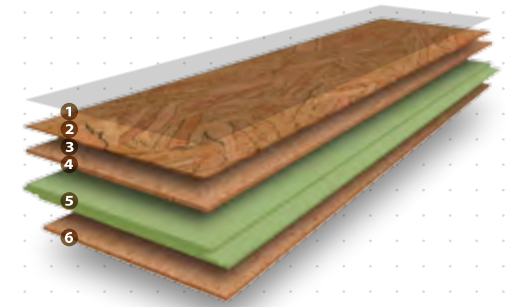

STUDIO

EXPRESSION

EXPRESSION SAND

EXPRESSION BROWN

STRING

STRING WHITE

CONTOUR CREME

- 1 **STUDIO** 6 vrstev vysoce odolného dvousložkového laku HCA2K®, **BLOOM** 2 vrstvy laku s keramickými částicemi WTA-X® se 4 vrstvami dvousložkového UV laku
- 2 3mm dekorační korková dýha s vysokou hustotou
- 3 zkosená hrana Micro Bevel®
- 4 3mm aglomerovaná korková zvuková izolace
- 5 9mm HDF deska odolná proti vlhkosti s vysokou hustotou (880kg/m³)
- 6 1,5mm integrovaná korková podložka s antibakteriální ochranou Microban®