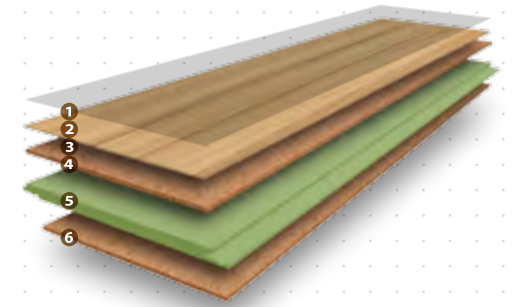

OAK SIENA

OAK BLOND

OAK ANTIQUE

OAK JAVA

1 6 vrstev vysoce odolného dvousložkového laku HCA2K® 2 digitální tisk ve vysokém rozlišení 1000dpi 3 zkosená hrana Micro Bevel® 4 3mm aglomerovaná korková zvuková izolace 5 9mm HDF deska odolná proti vlhkosti s vysokou hustotou (880kg/m³) 6 1,5mm integrovaná korková podložka s antibakteriální ochranou Microban®