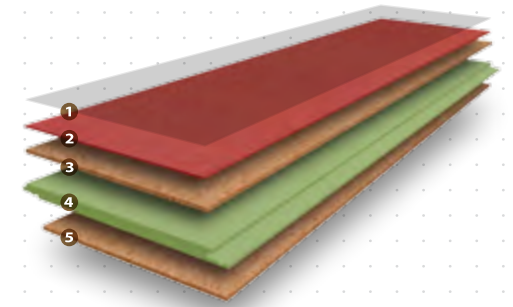

BURGUNDY

BLUE

JADE

TEAL

1 2 vrstvy laku s keramickými částicemi WTA-X® se 4 vrstvami dvousložkového UV laku 2 3mm dekorační korková dýha s vysokou hustotou 3 6mm HDF deska odolná proti vlhkosti s vysokou hustotou (880kg/m³) 4 ochranný systém JointShield® chrání hrany proti vlhkosti 5 1,5mm integrovaná korková podložka s antibakteriální ochranou Microban®

1 2 layers of WTA-X® with 4 layers of 2 component UV cured finish 2 3mm thickness high-density natural cork surface 3 2mm agglomerated cork sound insulation 4 9mm thickness moisture resistant, high-density fibreboard (880 kg/m³) 5 1,5mm thickness integrated cork underlay with Microban® antibacterial protection