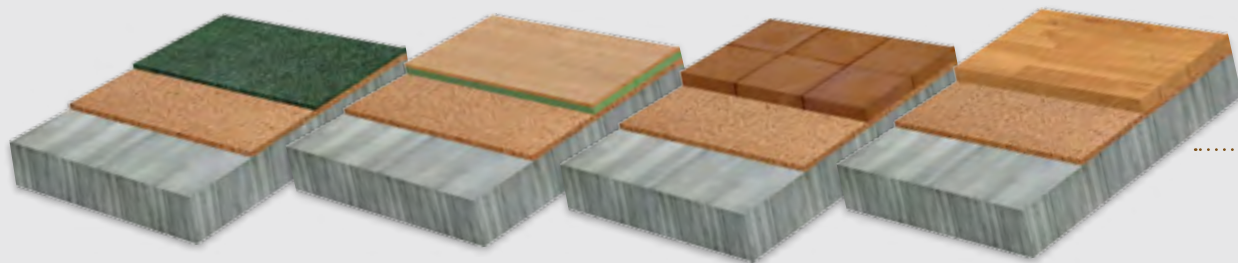

Jako základní podklad, vhodný pod všechny druhy podlah, jsou doporučovány korkové role, ekologická náhrada za plastové podkladní role. Korkové role zabezpečují tepelnou a zvukovou izolaci a tlumí nárazy a vibrace, tím výrazně omezují kročejový hluk, zvyšují akustickou pohodu užívání podlahy a šetří energii při vytápění.

CORK insulation materials include various types of cork boards, cork grains and rolls and are successfully used as insulation suitable for healthy living.

Thermal insulation of residential buildings reduces heat loss and helps to create pleasant and healthy internal environment, the insulation layer must also prevent water condensation and thermal bridges. For this purpose, cork is ideal material with high durability, suitable to withstand variations in temperature, drought and humidity. Most of cork insulation materials are produced without use of artificial binders.

Cork rolls – another means of cork insulation applicable and recommended under any kind of flooring. It is environmentally friendly alternative to plastics. Cork rolls provide thermal and sound insulation and help to absorb the impact and vibration, significantly reduce noise, improve acoustic comfort and save energy for heating.

- Korková role zajišťuje tepelnou a akustickou izolaci podkladu, tlumí kročejový hluk a zajišťuje úsporu energie při vytápění.
- Cork roll provides thermal and sound insulation, reduces noise and helps to save energy.

- Ideální podklad pro dřevěné a laminátové plovoucí podlahy, pro keramické a kamenné dlažby a koberce.
- An ideal base for all kinds of floating floors (laminated, hardwood floors), ceramic and stone tiles and carpets.