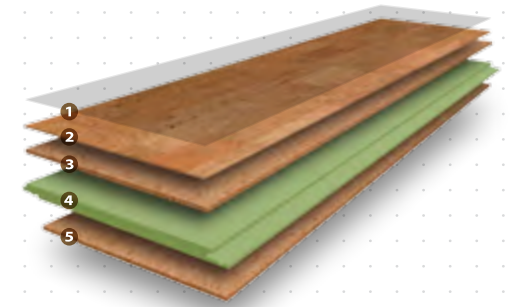

TWIST

TWIST BROWN

RIVER

LAVA

1 2 vrstvy laku s keramickými částicemi WTA-X® se 4 vrstvami dvousložkového UV laku 2 3mm dekorační korková dýha s vysokou hustotou 3 6mm HDF deska odolná proti vlhkosti s vysokou hustotou (880kg/m³) 4 ochranný systém JointShield® chrání hrany proti vlhkosti 5 1,5mm integrovaná korková podložka s antibakteriální ochranou Microban®

1 2 layers of WTA-X® with 4 layers of 2 component UV cured finish 2 3mm thickness high-density natural cork surface 3 2mm agglomerated cork sound insulation 4 9mm thickness moisture resistant, high-density fibre-board (880 kg/m³) 5 1,5mm thickness integrated cork underlay with Microban® antibacterial protection