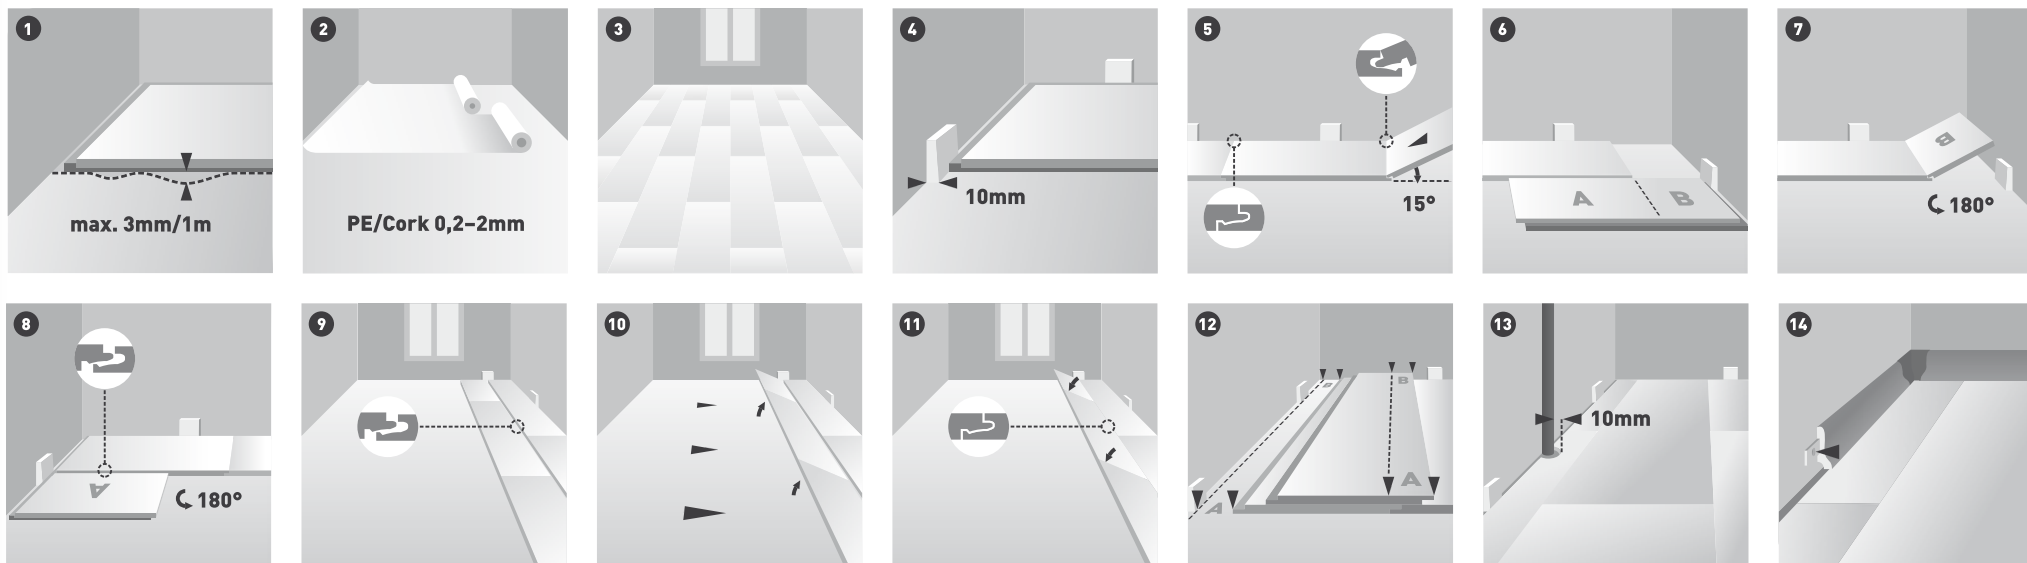

KORKOVÉ podlahy jsou opatřeny unikátním zámkovým systémem Uniclic, s nímž je pokládka snadná a při dodržení základních postupů ji bez problému zvládne každý domácí kutil.

Korkové podlahy jsou nejen odolné, ale také neobyčejně snadné na čištění a údržbu. Důsledný výrobní proces zaručuje dlouhou životnost korkových podlah ke spokojenosti spotřebitele.

Díky vysokým standardům finálních úprav strávíte méně času údržbou podlah. Vše, co je potřeba k pravidelné údržbě, je pravidelné luxování a lehké čištění vlhkým mopem. Korková podlaha by měla být ošetřována stejným způsobem jako kvalitní dřevěná podlaha.

CORK floors are equipped with a unique locking system Uniclic with which the laying of the floors is easy and in compliance with the basic procedures can easily be mastered by every home handyman.

Cork floors are not only durable but also extremely easy to clean and maintain. Consistent production process ensures durability of cork flooring to the satisfaction of consumers.

Due to the high standards of final treatments you can spend less time on maintenance of these floors. Everything you need for regular maintenance is regular vacuuming and a light cleaning with a damp mop. Cork flooring should be treated in the same way as a quality wooden floor.