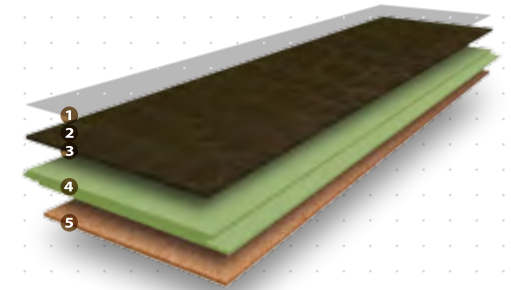

CALABRIA VENIGLIA

UMBRIA ARDESIA

UMBRIA GRIGIO

UMBRIA BIANCO

1 vysoce kvalitní dvousložkový lak na vodní bázi AQUA2K® 2 2,5mm pravá kůže 3 zkosená hrana Micro Bevel® 4 6,5mm dřevotřísná deska odolná proti vlhkosti s vysokou hustotou (880kg/m³) 5 1,5mm integrovaná korková podložka s antibakteriální ochranou Microban®