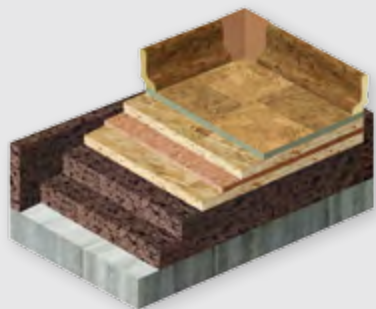

PODLAHA FLOOR

- suchý korkový podlahový systém
- nejefektivnější izolace hluku i tepla
- suchá a jednoduchá pokládka
- cork insulation flooring system
- the most effective acoustic and thermal insulation
- dry and easy installation